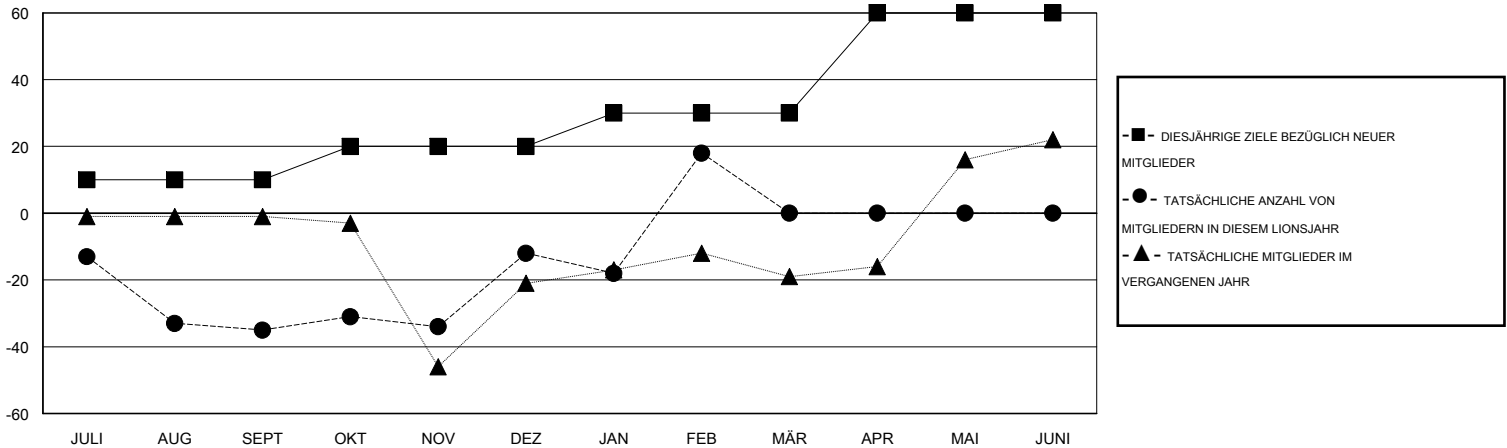

MONTHLY MEMBERSHIP PROGRESS REPORT

District 102 C

Results as of: 2/29/2016

GMT: Carl Robert Rettby

STANDORT SWITZERLAND

GMT KONST. GEB.: 4

Clubs					Pro Mitglied				
ERGEBNISSE FÜR 2015-2016					ERGEBNISSE FÜR 2015-2016				
QUARTAL	ZIEL NEUE CLUBS	NEUE CLUBS	AUFGELOSTE CLUBS	NETTO-GEWINN/-VERLUST	QUARTAL	ZIEL NEUE MITGLIEDER	HINZUGEFÜGTE GRÜNDUNGS- UND NEUE MITGLIEDER	AUSGESCHIEDENE MITGLIEDER	NETTO-GEWINN/-VERLUST
JULI/AUG/SEPT	0	0	0	0	JULI/AUG/SEPT	10	22	57	-35
OKT/NOV/DEZ	0	1	0	1	OKT/NOV/DEZ	10	43	20	23
JAN/FEB/MÄR	0	1	0	1	JAN/FEB/MÄR	10	61	31	30
APR/MAI/JUNI	1	0	0	0	APR/MAI/JUNI	30	0	0	0

ZIELE UND TATSÄCHLICHE NEUE CLUBS KUMULATIV

ZIELE UND TATSÄCHLICHE MITGLIEDER KUMULATIV

ABGEMELDETE CLUBS: 0	38 VON 69 CLUBS HABEN 1 ODER MEHR NEUE MITGLIEDER AUFGENOMMEN	GESCHLECHTERVERTEILUNG MANN 2,652 (91.01%) FRAU 262 (8.99%)
<u>AUSGETRETENE MITGLIEDER</u> VERSTORBEN 23 CLUB AUFGELOST 0 ANDERE 85 GESAMT 108	KLICKEN SIE HIER FÜR ANGABEN ZUM ZUSTAND DES CLUBS	FAMILIENMITGLIEDER 4 HAUSHALTSVORSTAND 2 NICHT-FAMILIENVORSTAND 2