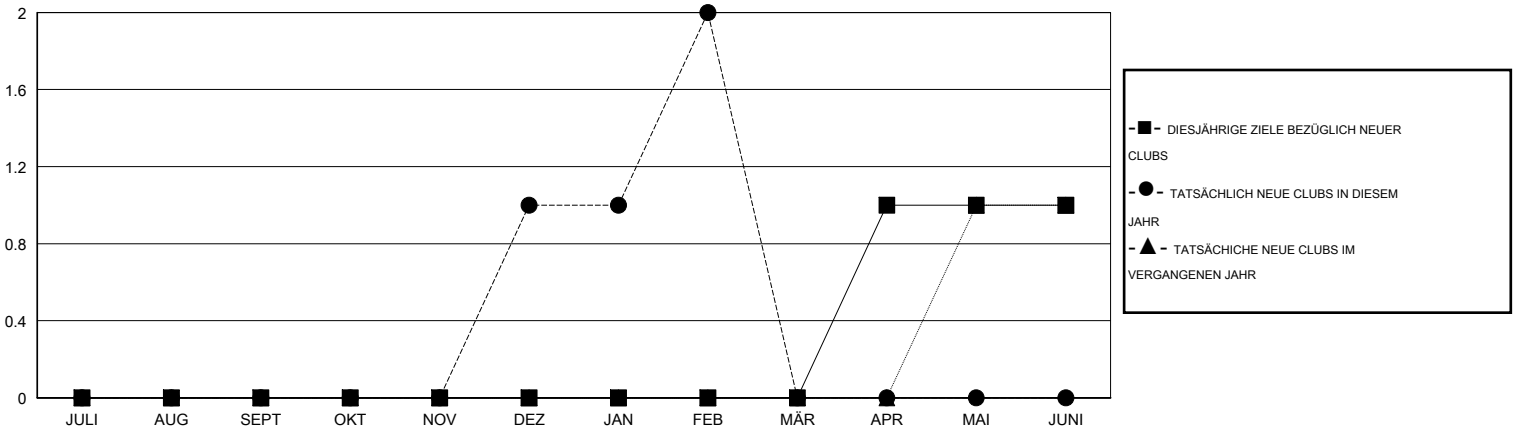

MONTHLY MEMBERSHIP PROGRESS REPORT

District 102 C

Results as of: 2/29/2016

GMT: Carl Robert Rettby

STANDORT SWITZERLAND

GMT KONST. GEB.: 4

Clubs					Pro Mitglied				
ERGEBNISSE FÜR 2015-2016					ERGEBNISSE FÜR 2015-2016				
QUARTAL	ZIEL NEUE CLUBS	NEUE CLUBS	AUFGELOSTE CLUBS	NETTO-GEWINN/-VERLUST	QUARTAL	ZIEL NEUE MITGLIEDER	HINZUGEFÜGTE GRÜNDUNGS- UND NEUE MITGLIEDER	AUSGESCHIEDENE MITGLIEDER	NETTO-GEWINN/-VERLUST
JULI/AUG/SEPT	0	0	0	0	JULI/AUG/SEPT	10	22	57	-35
OKT/NOV/DEZ	0	1	0	1	OKT/NOV/DEZ	10	43	20	23
JAN/FEB/MÄR	0	1	0	1	JAN/FEB/MÄR	10	61	31	30
APR/MAI/JUNI	1	0	0	0	APR/MAI/JUNI	30	0	0	0

ZIELE UND TATSÄCHLICHE NEUE CLUBS KUMULATIV

ZIELE UND TATSÄCHLICHE MITGLIEDER KUMULATIV

ABGEMELDETE CLUBS: 0	38 VON 69 CLUBS HABEN 1 ODER MEHR NEUE MITGLIEDER AUFGENOMMEN	GESCHLECHTERVERTEILUNG MANN 2,652 (91.01%) FRAU 262 (8.99%)
<u>AUSGETRETENE MITGLIEDER</u> VERSTORBEN 23 CLUB AUFGELOST 0 ANDERE 85 GESAMT 108	KLICKEN SIE HIER FÜR ANGABEN ZUM ZUSTAND DES CLUBS	FAMILIENMITGLIEDER 4 HAUSHALTSVORSTAND 2 NICHT-FAMILIENVORSTAND 2